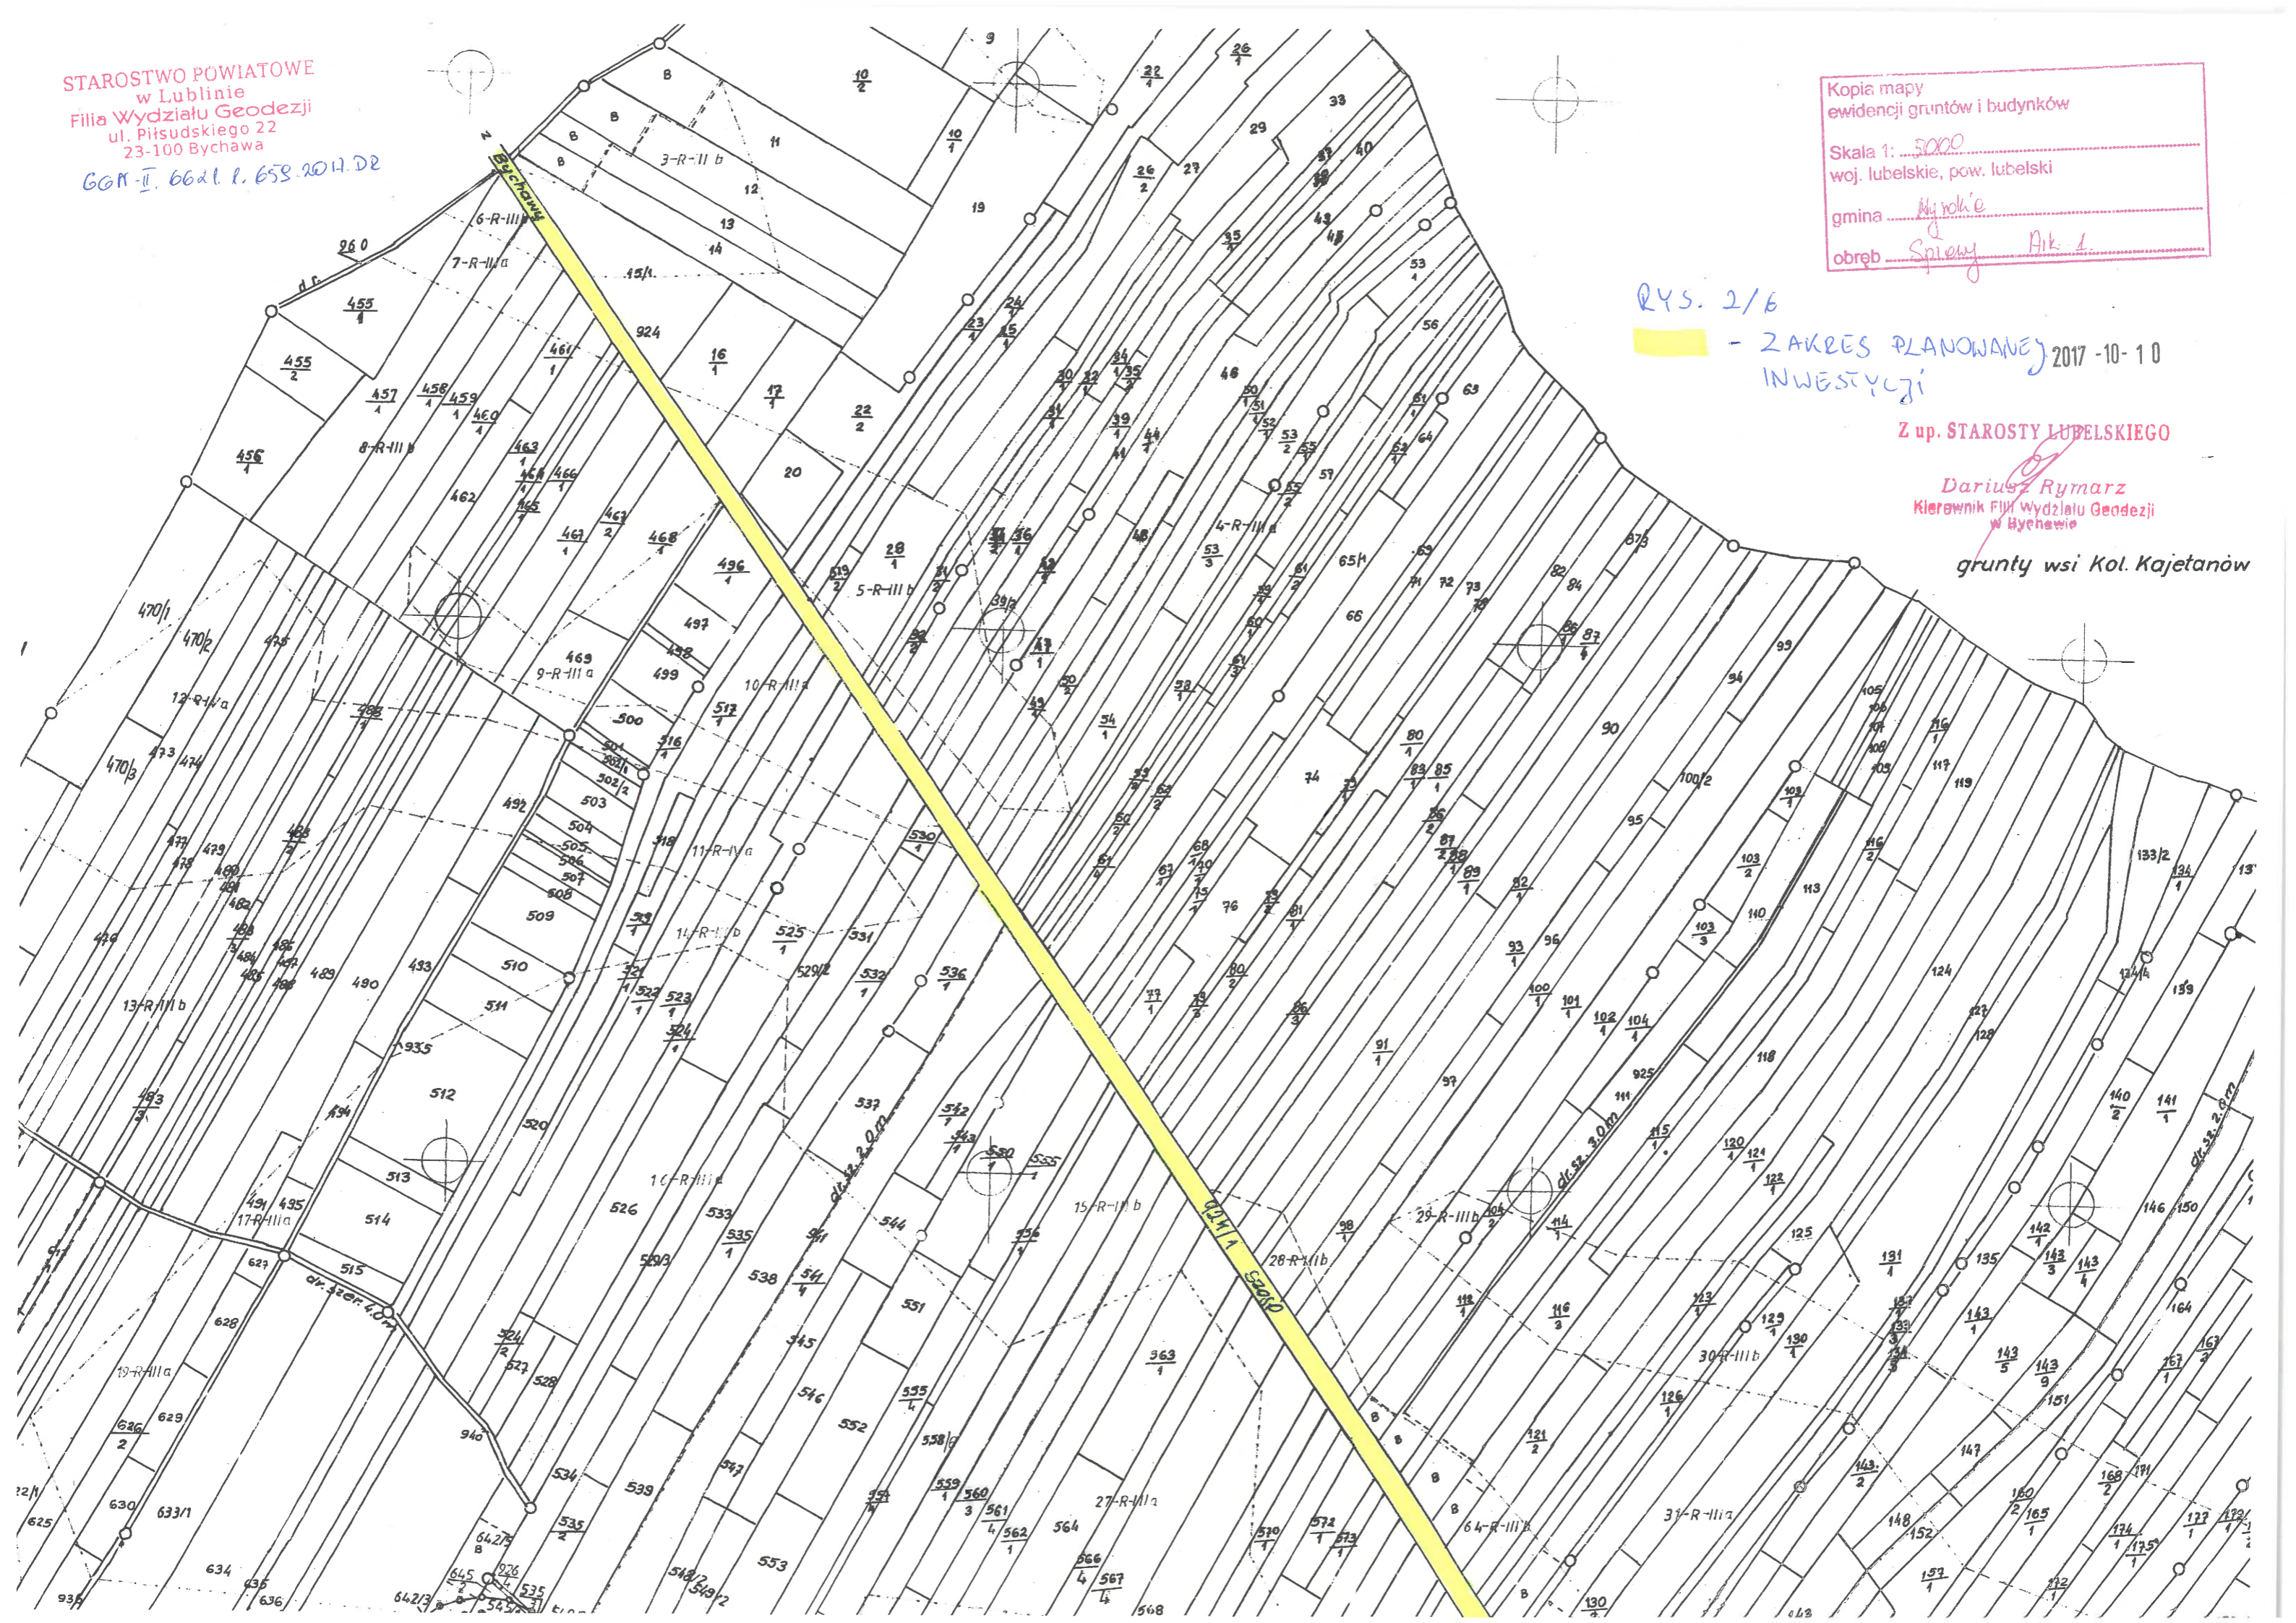

STAROSTWO POWIATOWE
w Lublinie
Filia Wydziału Geodezji
ul. Piłsudskiego 22
23-100 Bychawa

GGK II. 66 d. l. 658. 2014. D2

Kopia mapy
ewidencji gruntów i budynków

Skala 1: 5000
woj. lubelskie, pow. lubelski

gmina Nyroków

obręb Sprawy Ark. 1

RYS. 2/6

- ZAKRES PLANOWANEJ 2017-10-10
INWESTYCJI

Z up. STAROSTY LUBELSKIEGO

Dariusz Rymarz
Kierownik Filii Wydziału Geodezji
w Nyroku

grunty wsi Kol. Kajetanów