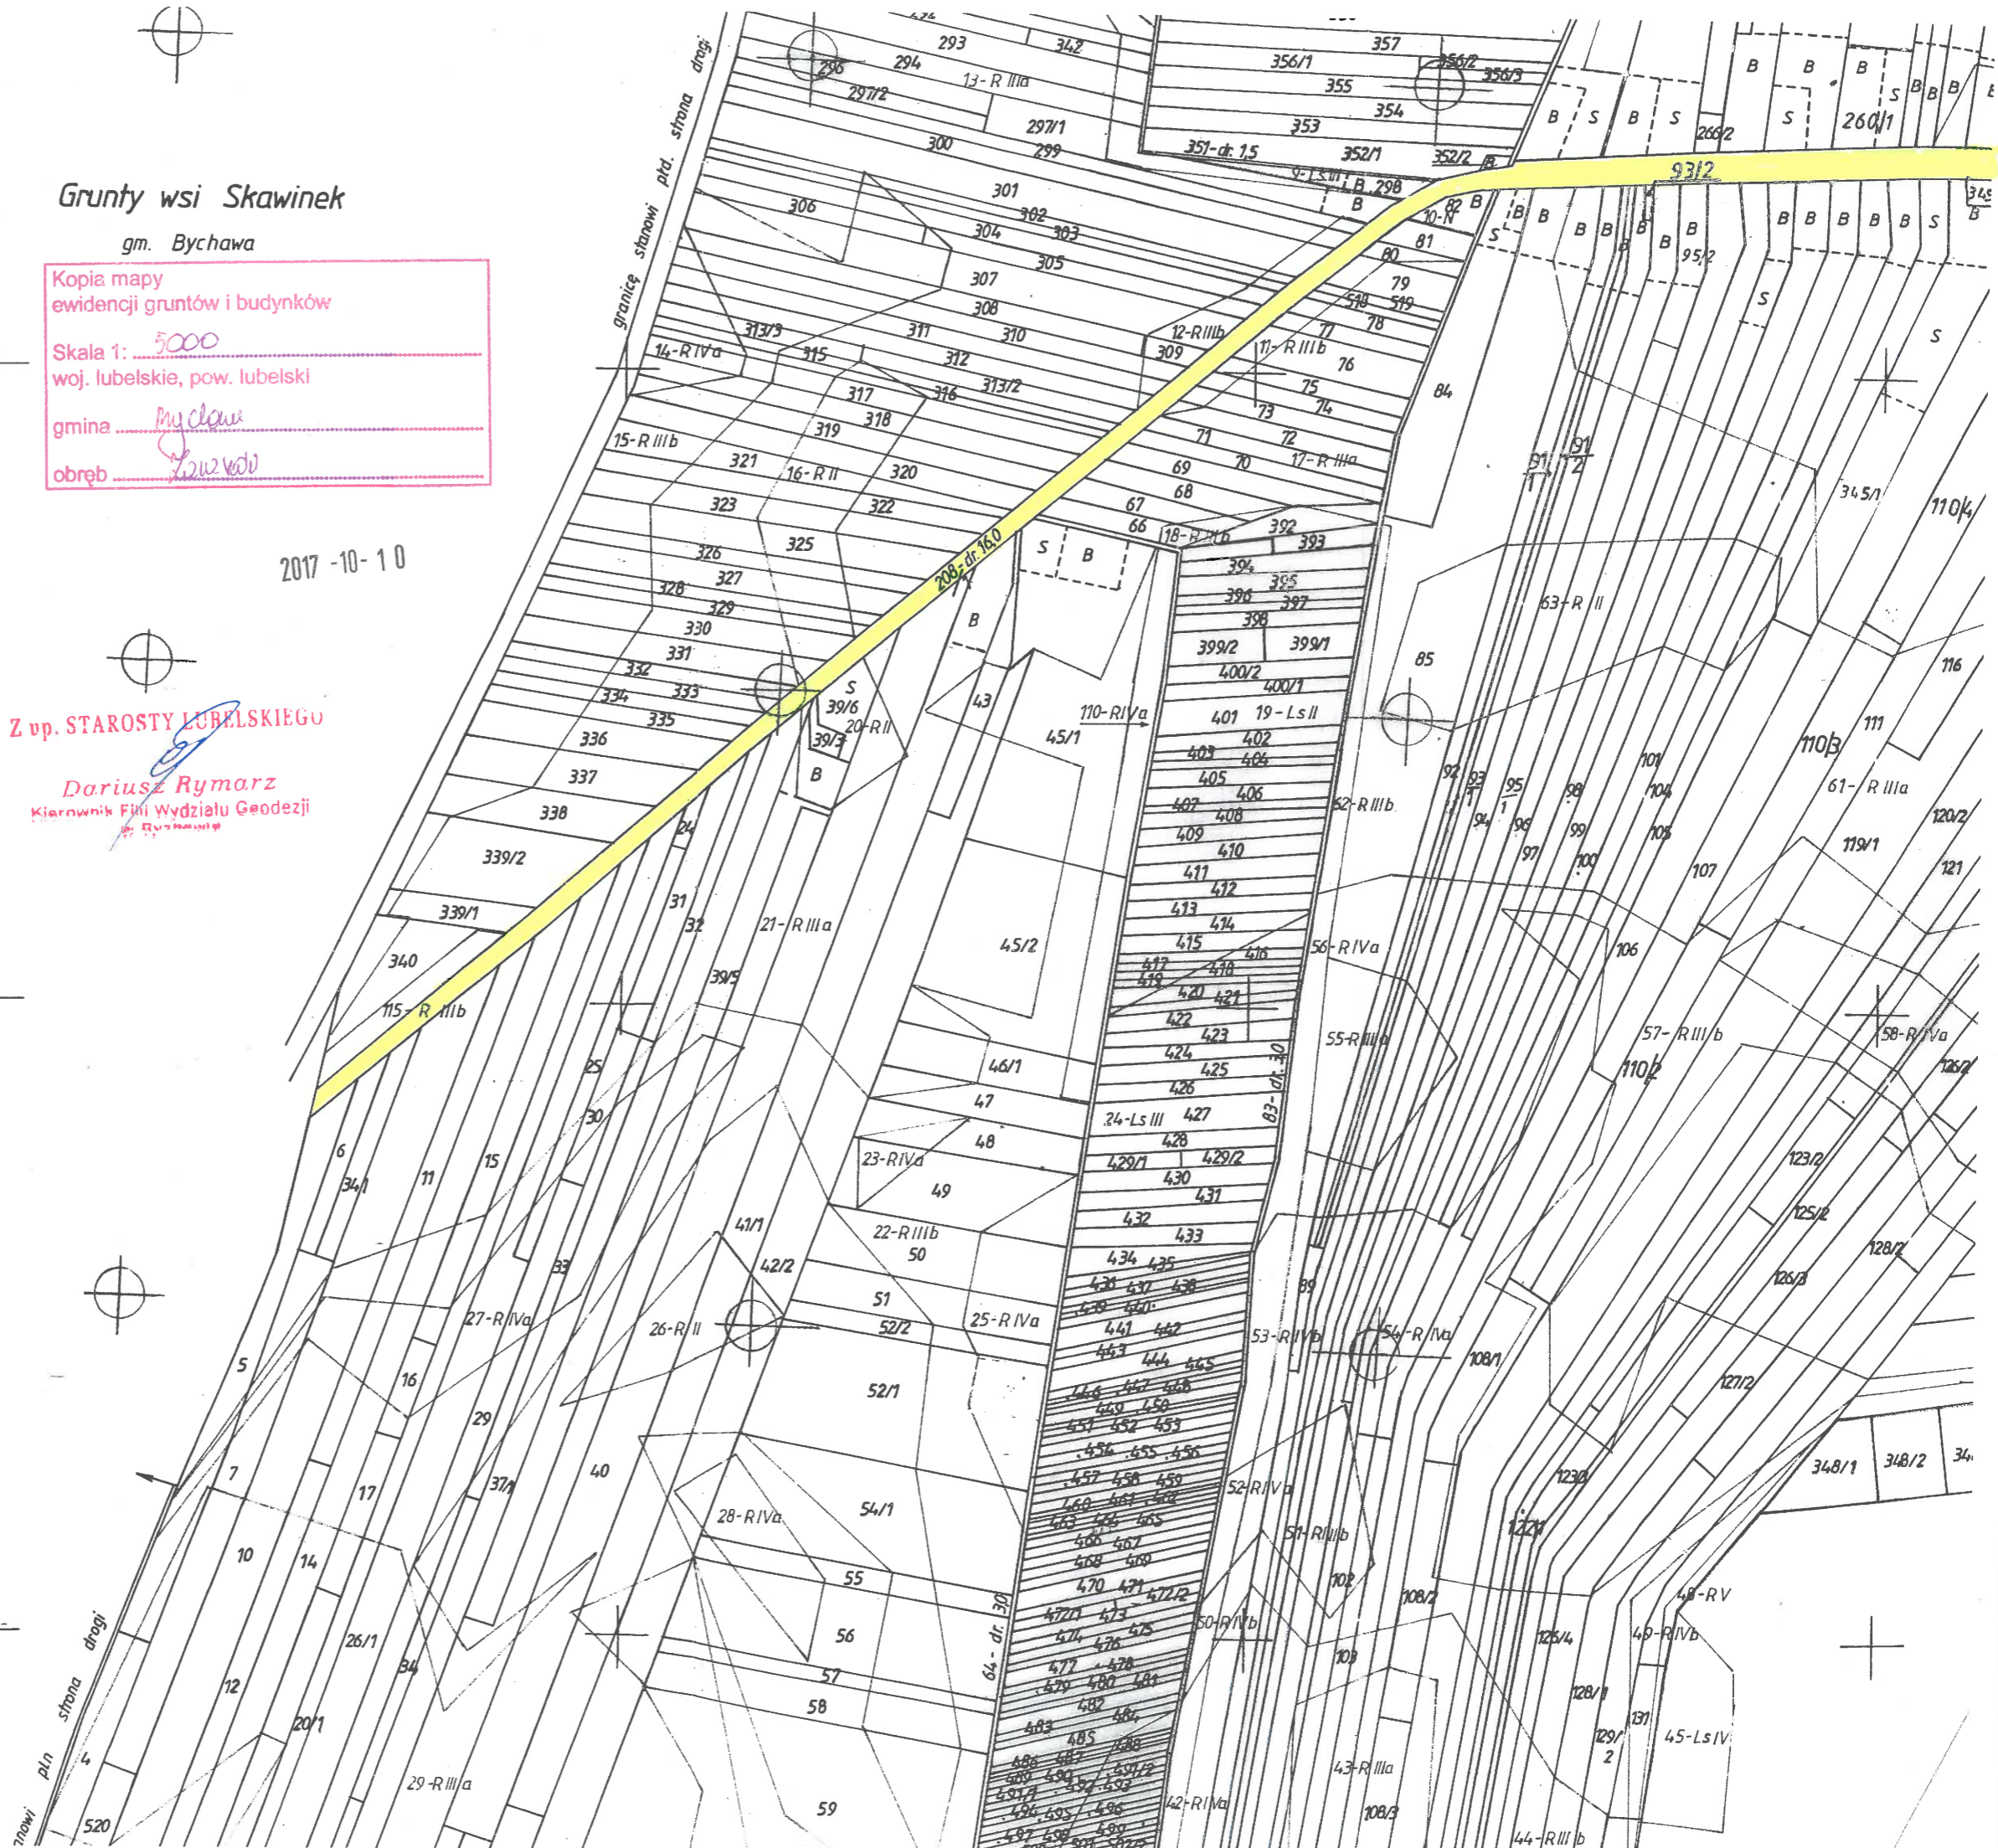

2017 - 10 - 10

Z up. STAROSTY LUBELSKIEGO

*Dariusz Rymarz*  
Kierownik Filii Wydziału Geodezji

Rys. 212

- ZAKRES PLANOWANEJ  
INWESTYCJI

Grunty wsi Wola Duża  
gm. Bychawa

STAROSTWO POWIATOWE  
w Lublinie  
Filia Wydziału Geodezji  
ul. Piłsudskiego 22  
23-100 Bychawa  
GGN-II. 6621. I. 658.2017.DR