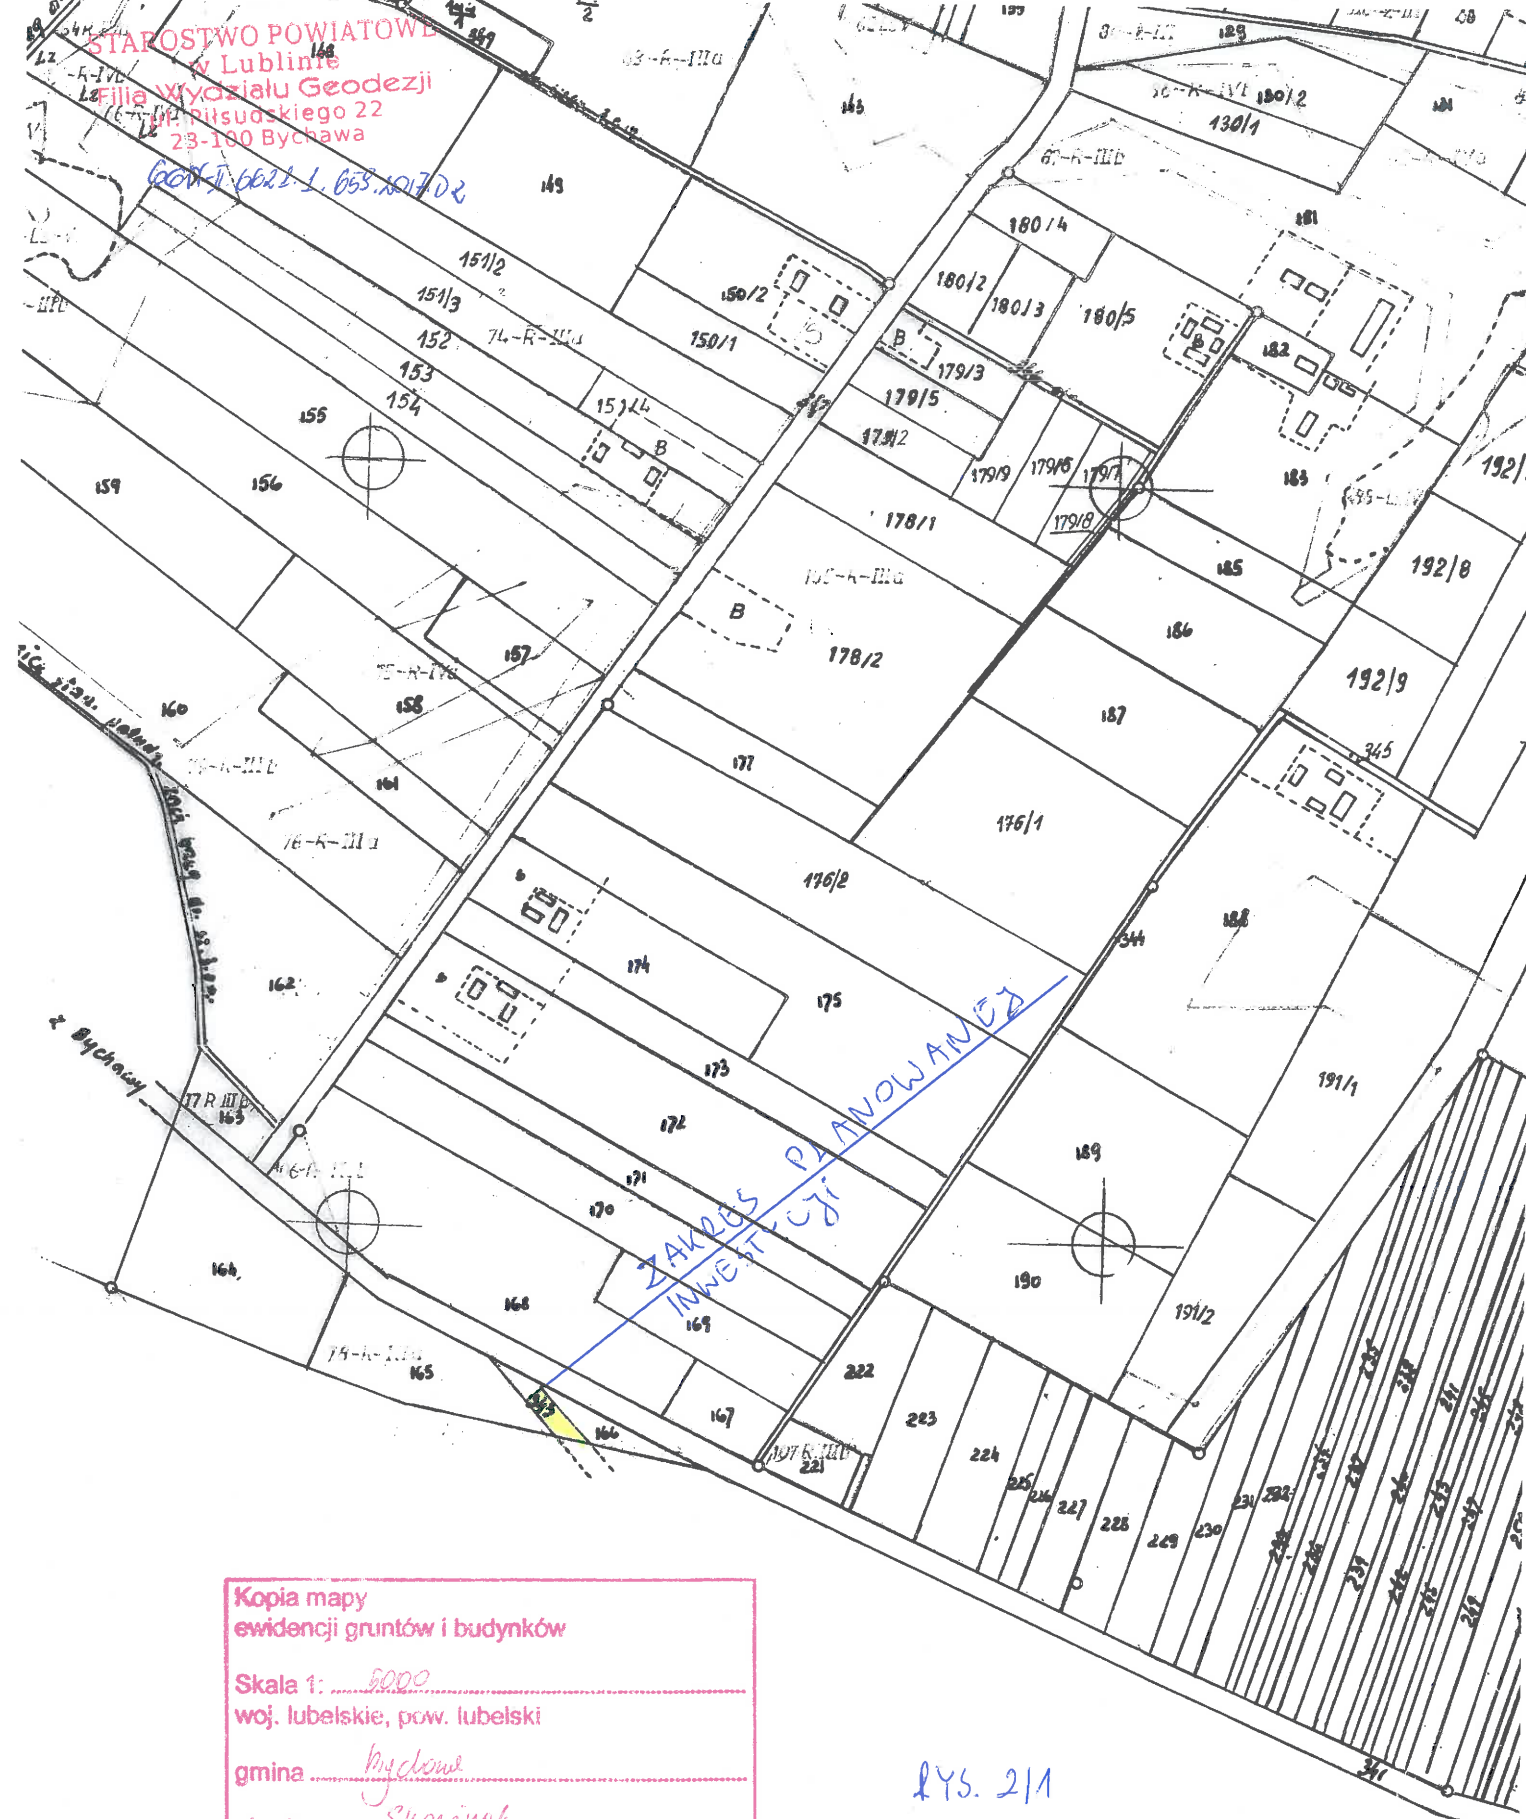

STAROSTWO POWIATOWE  
w Lublinie  
Filia Wydziału Geodezji  
ul. Piłsudskiego 22  
23-100 Bychawa

Geod. I 6621-1. 653. 201702

Kopia mapy  
evidencji gruntów i budynków

Skala 1: 5000

woj. lubelskie, pow. lubelski