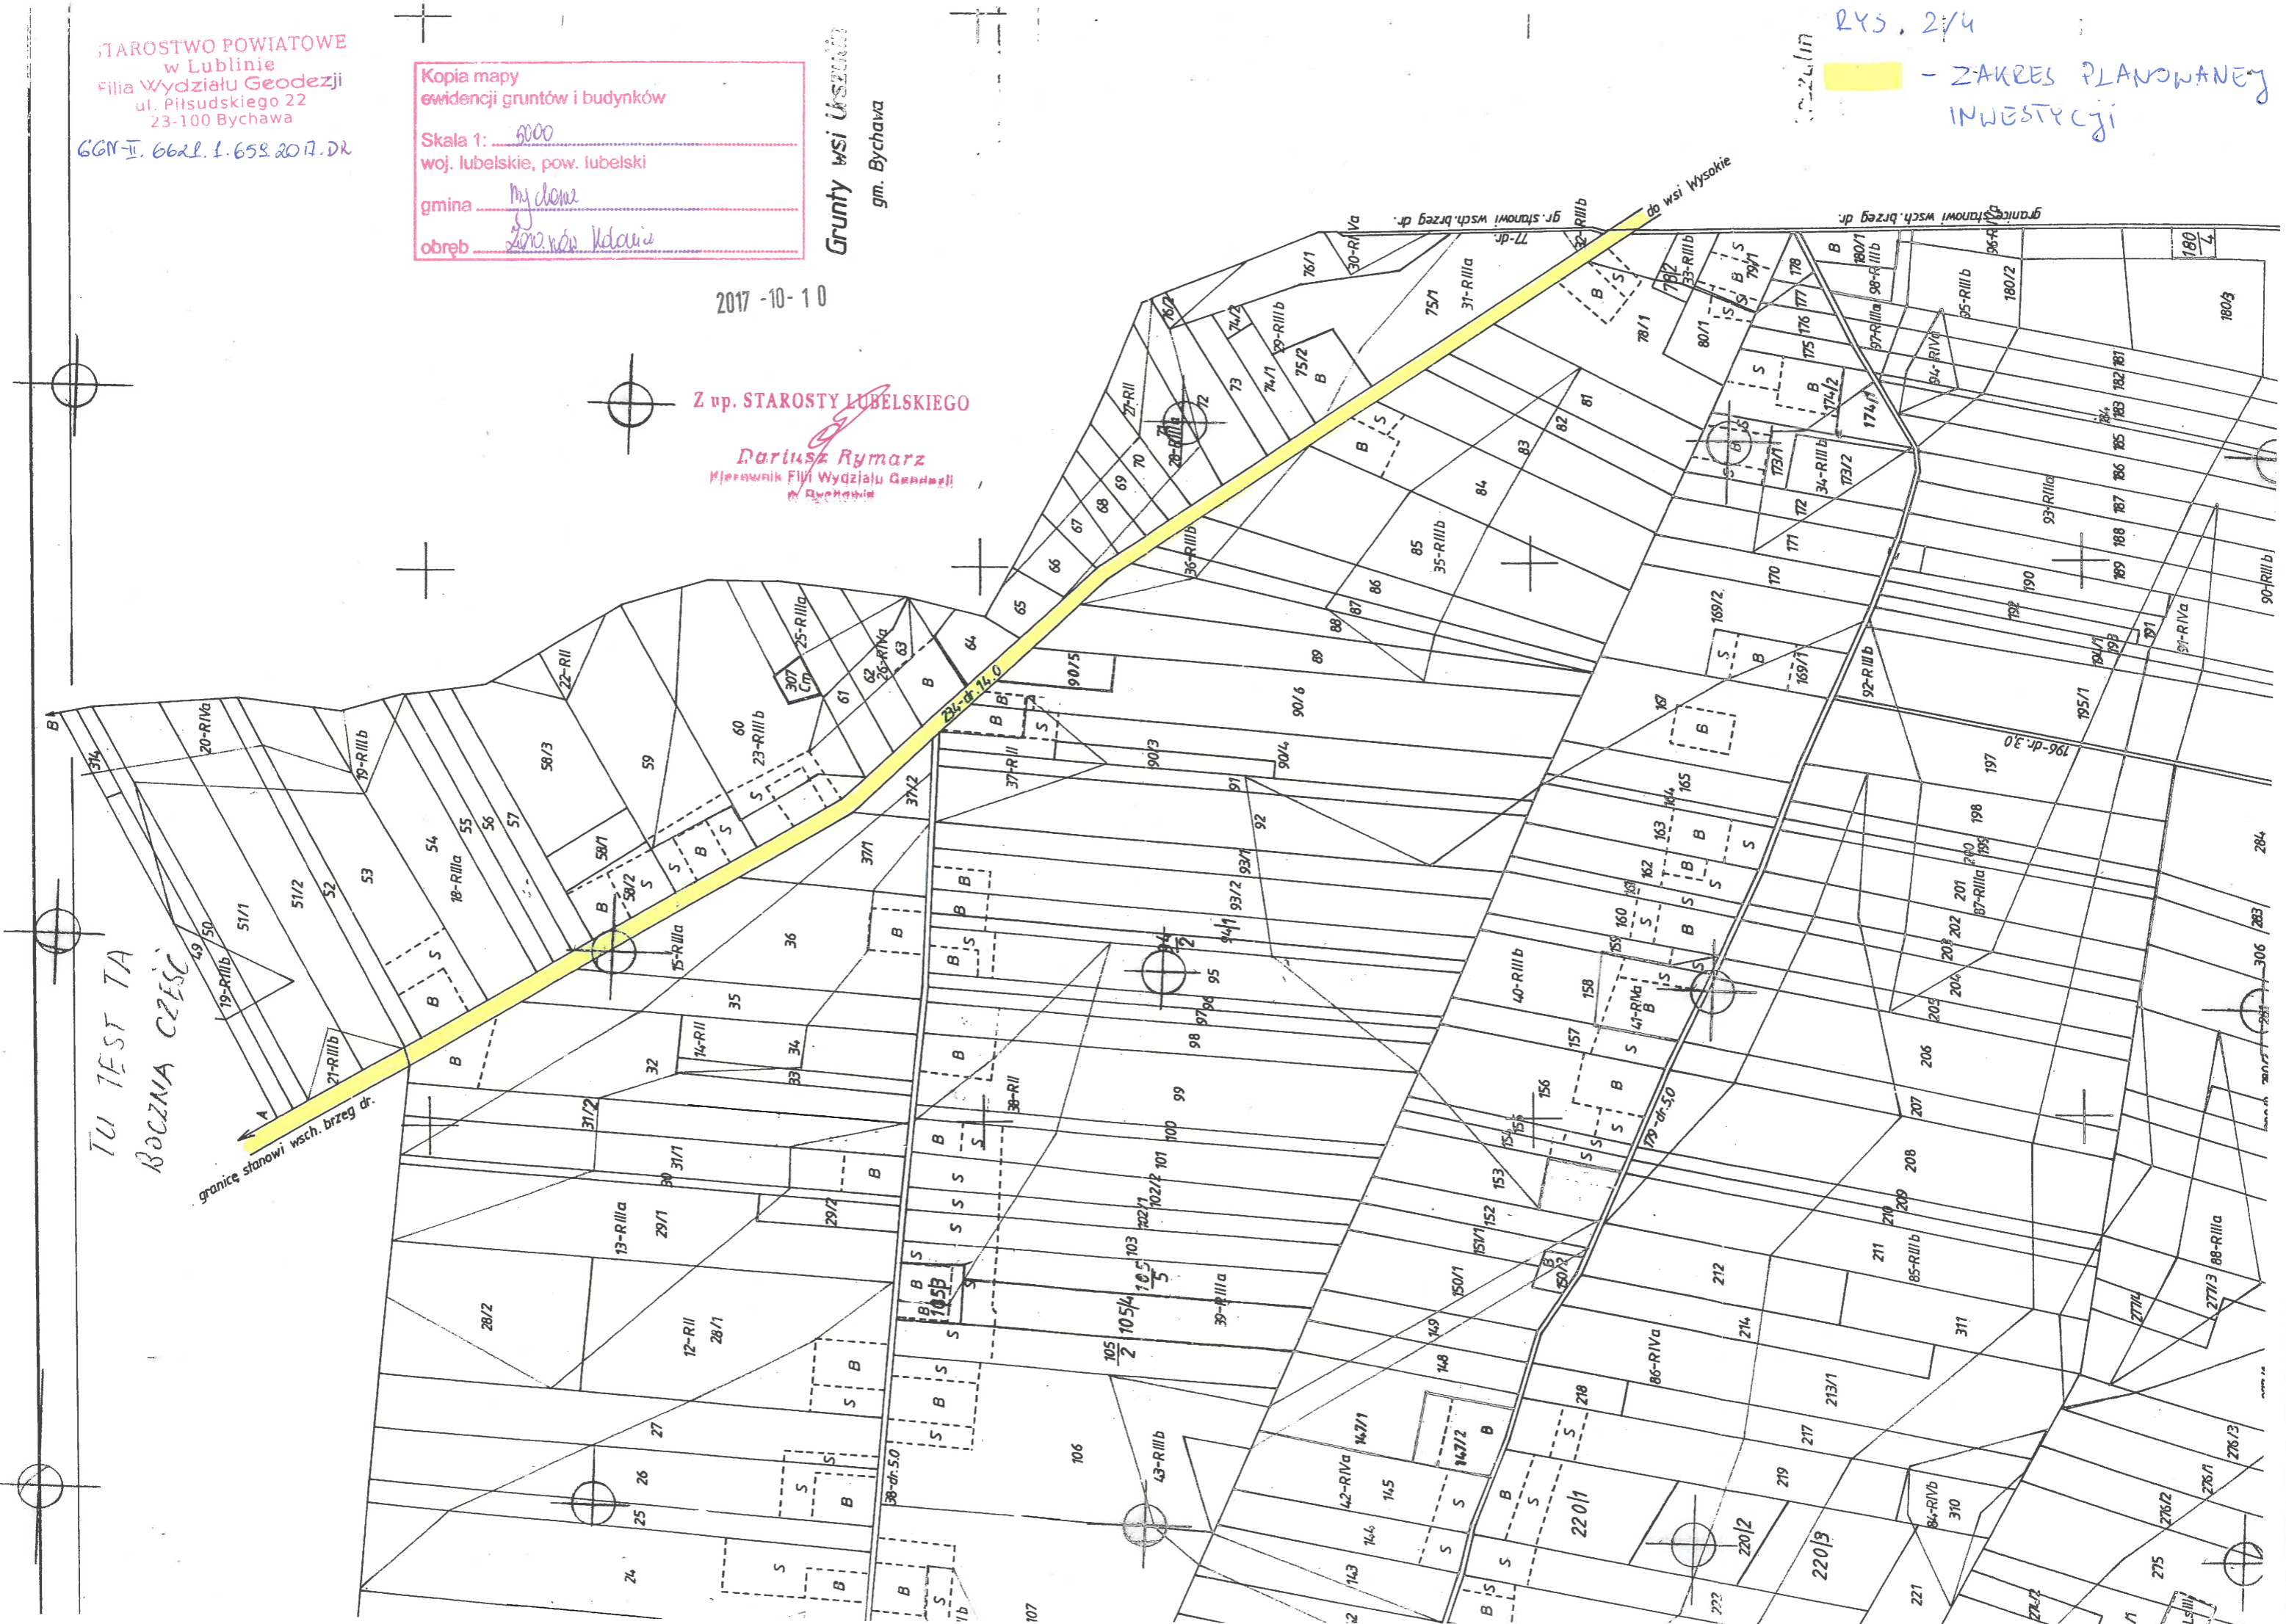

STAROSTWO POWIATOWE
w Lublinie
Filia Wydziału Geodezji
ul. Piłsudskiego 22
23-100 Bychawa
GGN-II. 6621. I. 658.2017.DR

Kopia mapy
ewidencji gruntów i budynków
Skala 1: 5000
woj. lubelskie, pow. lubelski
gmina Myślenice
obręb Zimnowódka

Gruntowy wsi Uszów
gm. Bychawa

245.2/4
- ZAKRES PLANOWANEJ
INWESTYCJI

2017-10-10

Z up. STAROSTY LUBELSKIEGO

Dariusz Rymarz
Kierownik Filii Wydziału Geodezji
w Bychawie

TU TEST TA
BOCZNA CZĘŚĆ