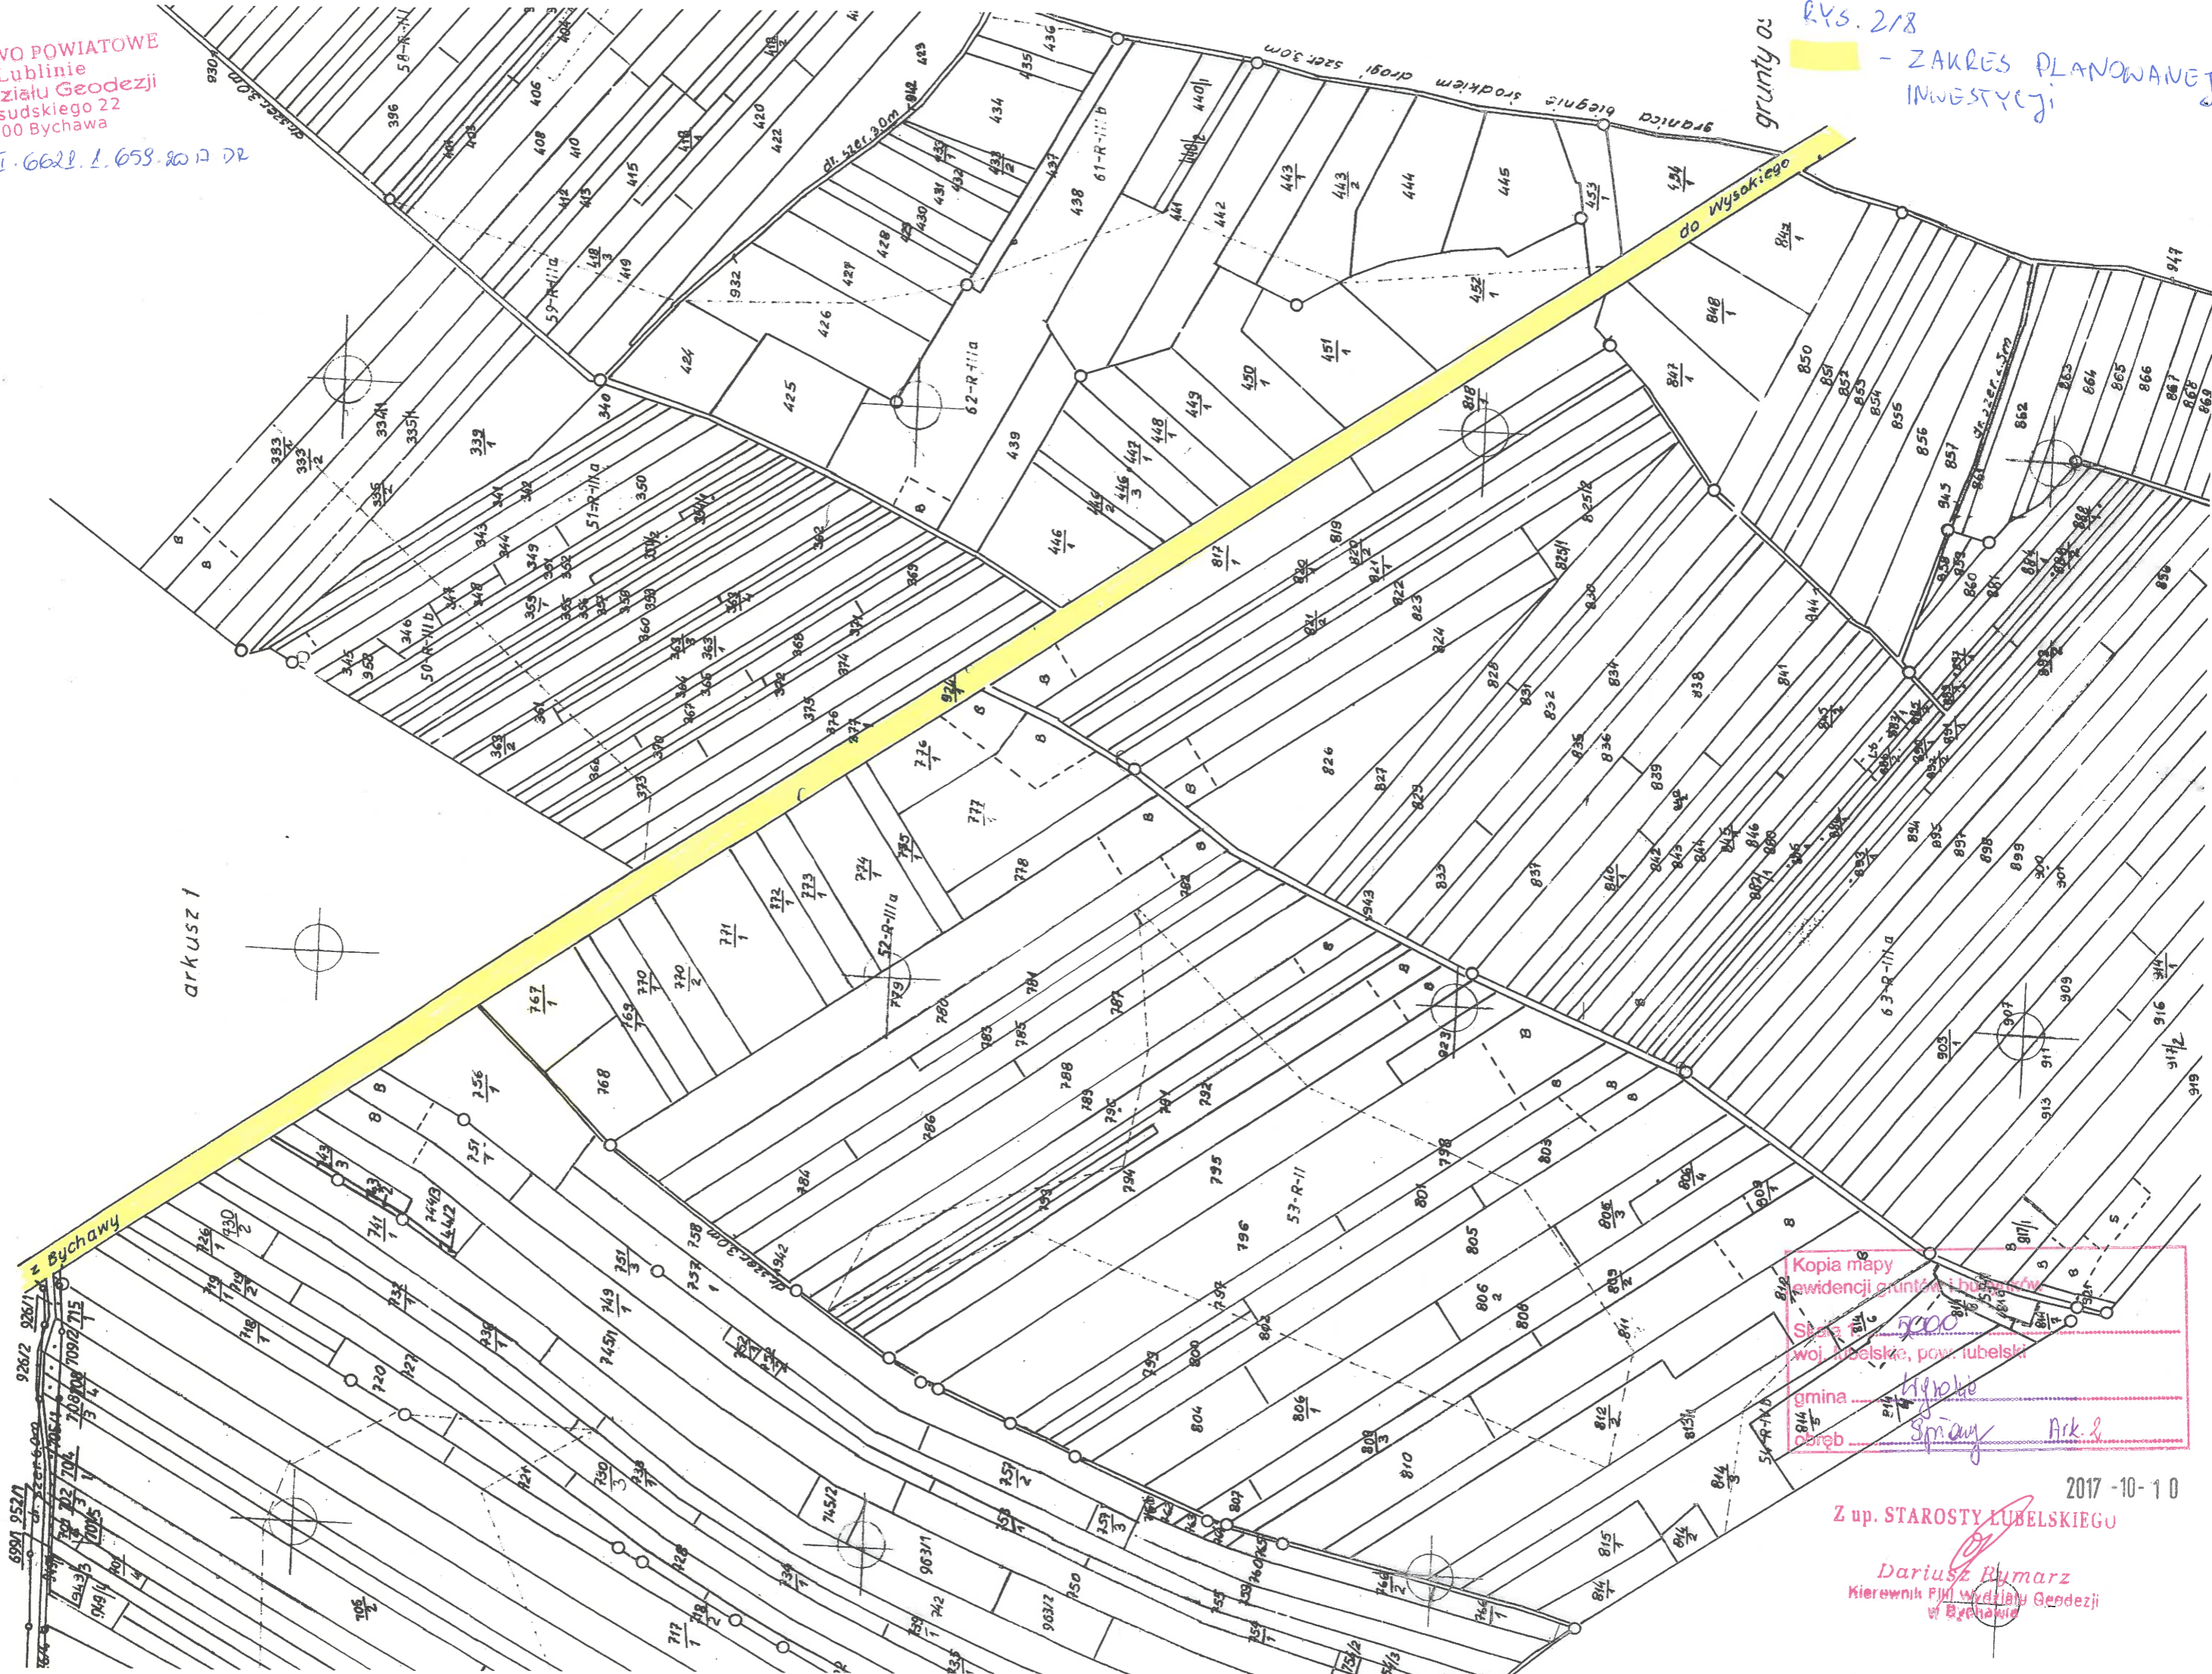

arkusz 1

Kopia mapy
ewidencji gruntów i budynków
Skala 1:5000
woj. lubelskie, pow. lubelski
gmina Hydno
osiedle Spisany Ark. 2

2017-10-10
Z up. STAROSTY LUBELSKIEGO
Dariusz Bumarz
Kierownik PJK Wydziału Geodezji
w Bychawie