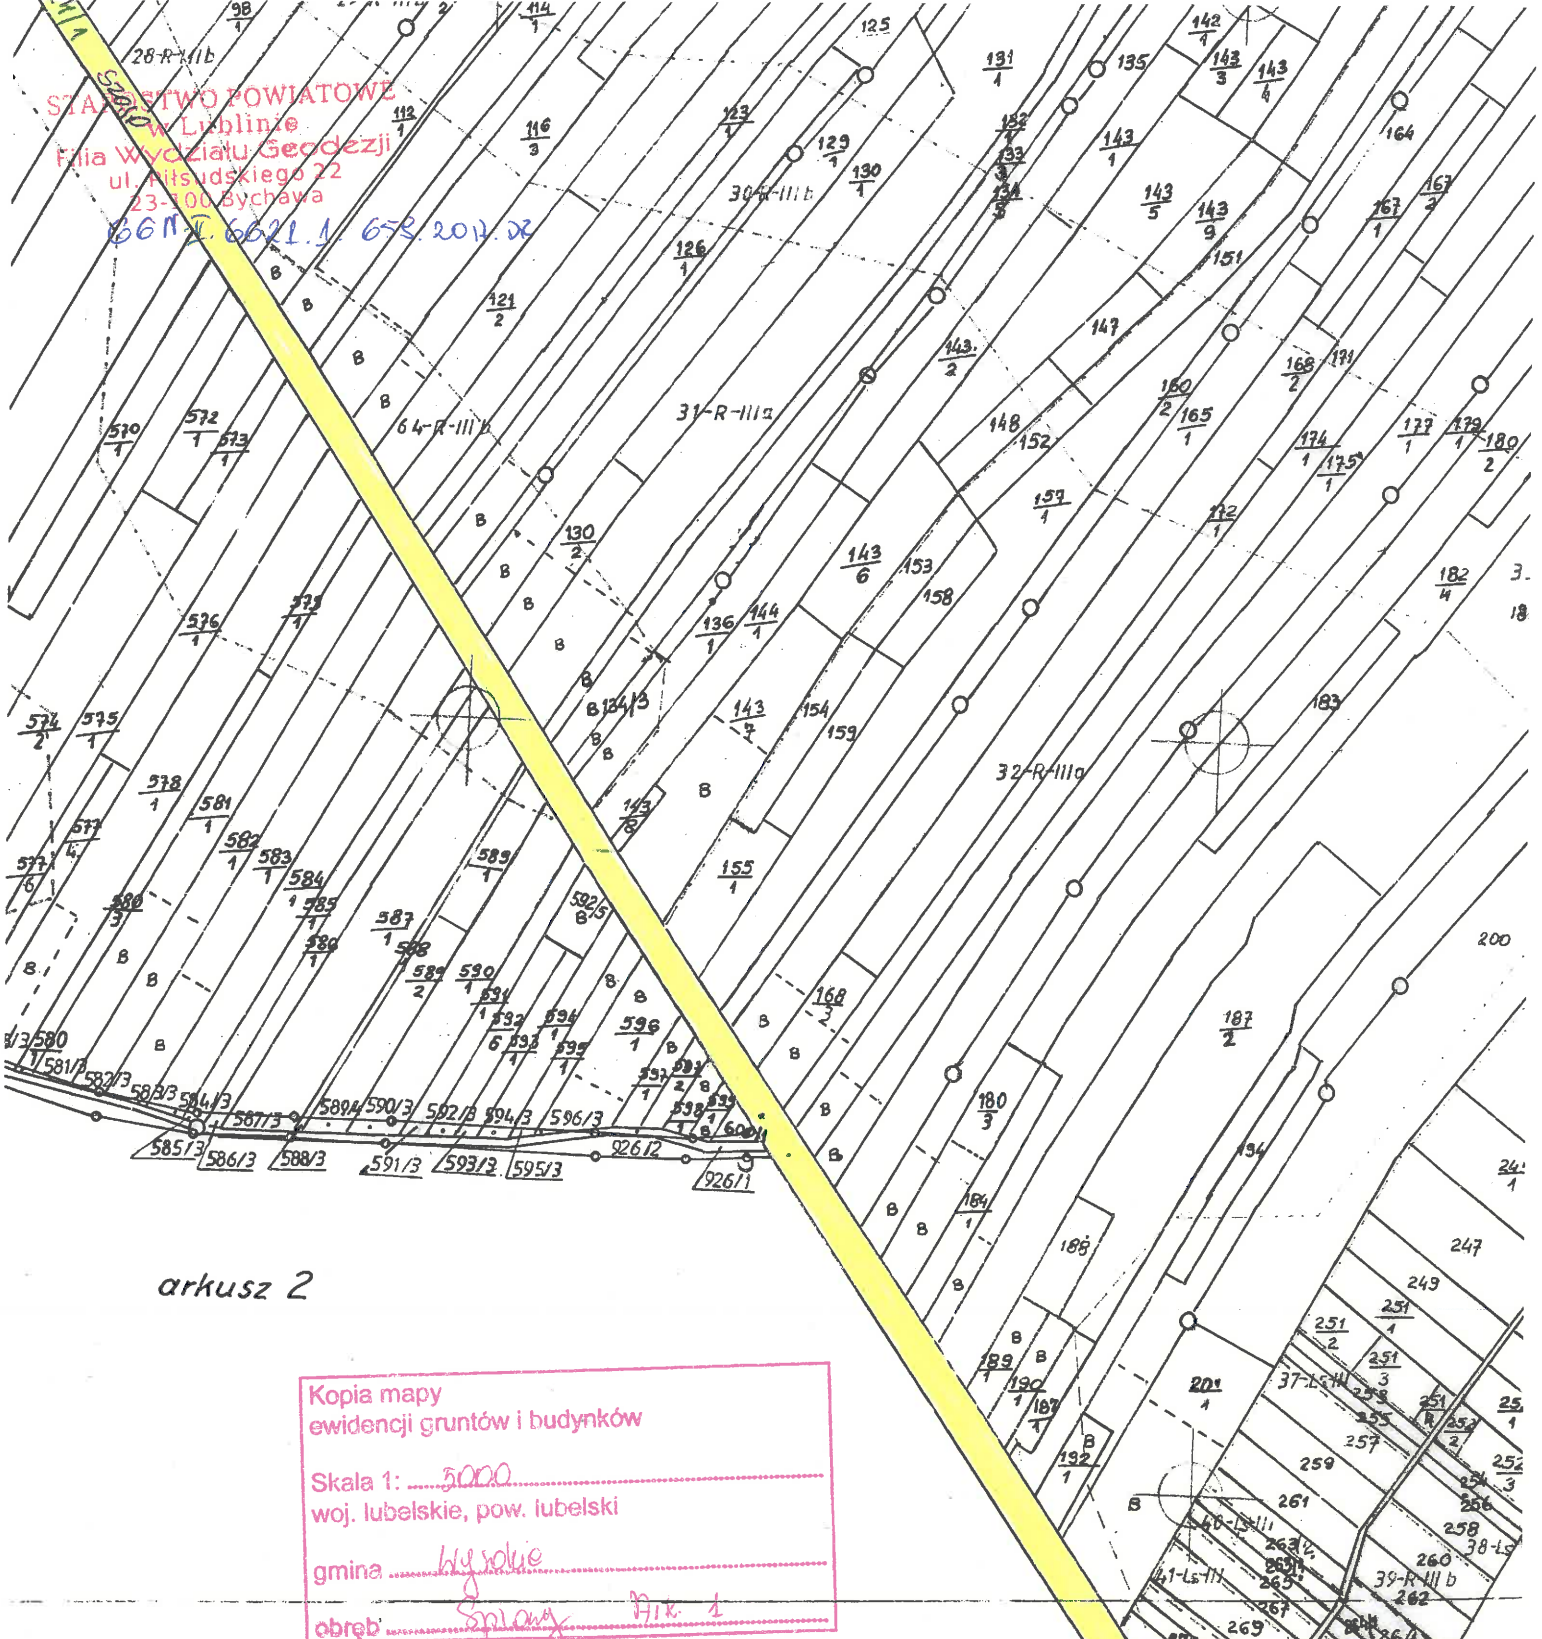

STAROSTWO POWIATOWE
w Lublinie
Filia Wydziału Geodezji
ul. Piłsudskiego 22
23-100 Bychawa

6611.1, 6621.1, 658.2011.2

arkusz 2

Kopia mapy
ewidencji gruntów i budynków
Skala 1: 5000
woj. lubelskie, pow. lubelski
gmina Wyśokie
obręb Spławy Ark. 1

2017-10-10

isz Grąsza
iczej

Rys. 2/7

**ZAKRES PLANOWANEJ
INWESTYCJI**

układ arkuszy

WBGiTR w Zamościu
R/O w Bitgoraju

wykonat
Józef Światowski
kier. pracowni

Z up. STAROSTY LUBELSKIEGO

Dariusz Rymarz
Kierownik Filii Wydziału Geodezji
w Białymostku

Bitgoraj I 1984r.

kier. R/O w Bitgoraju

ks.rob. 434/83