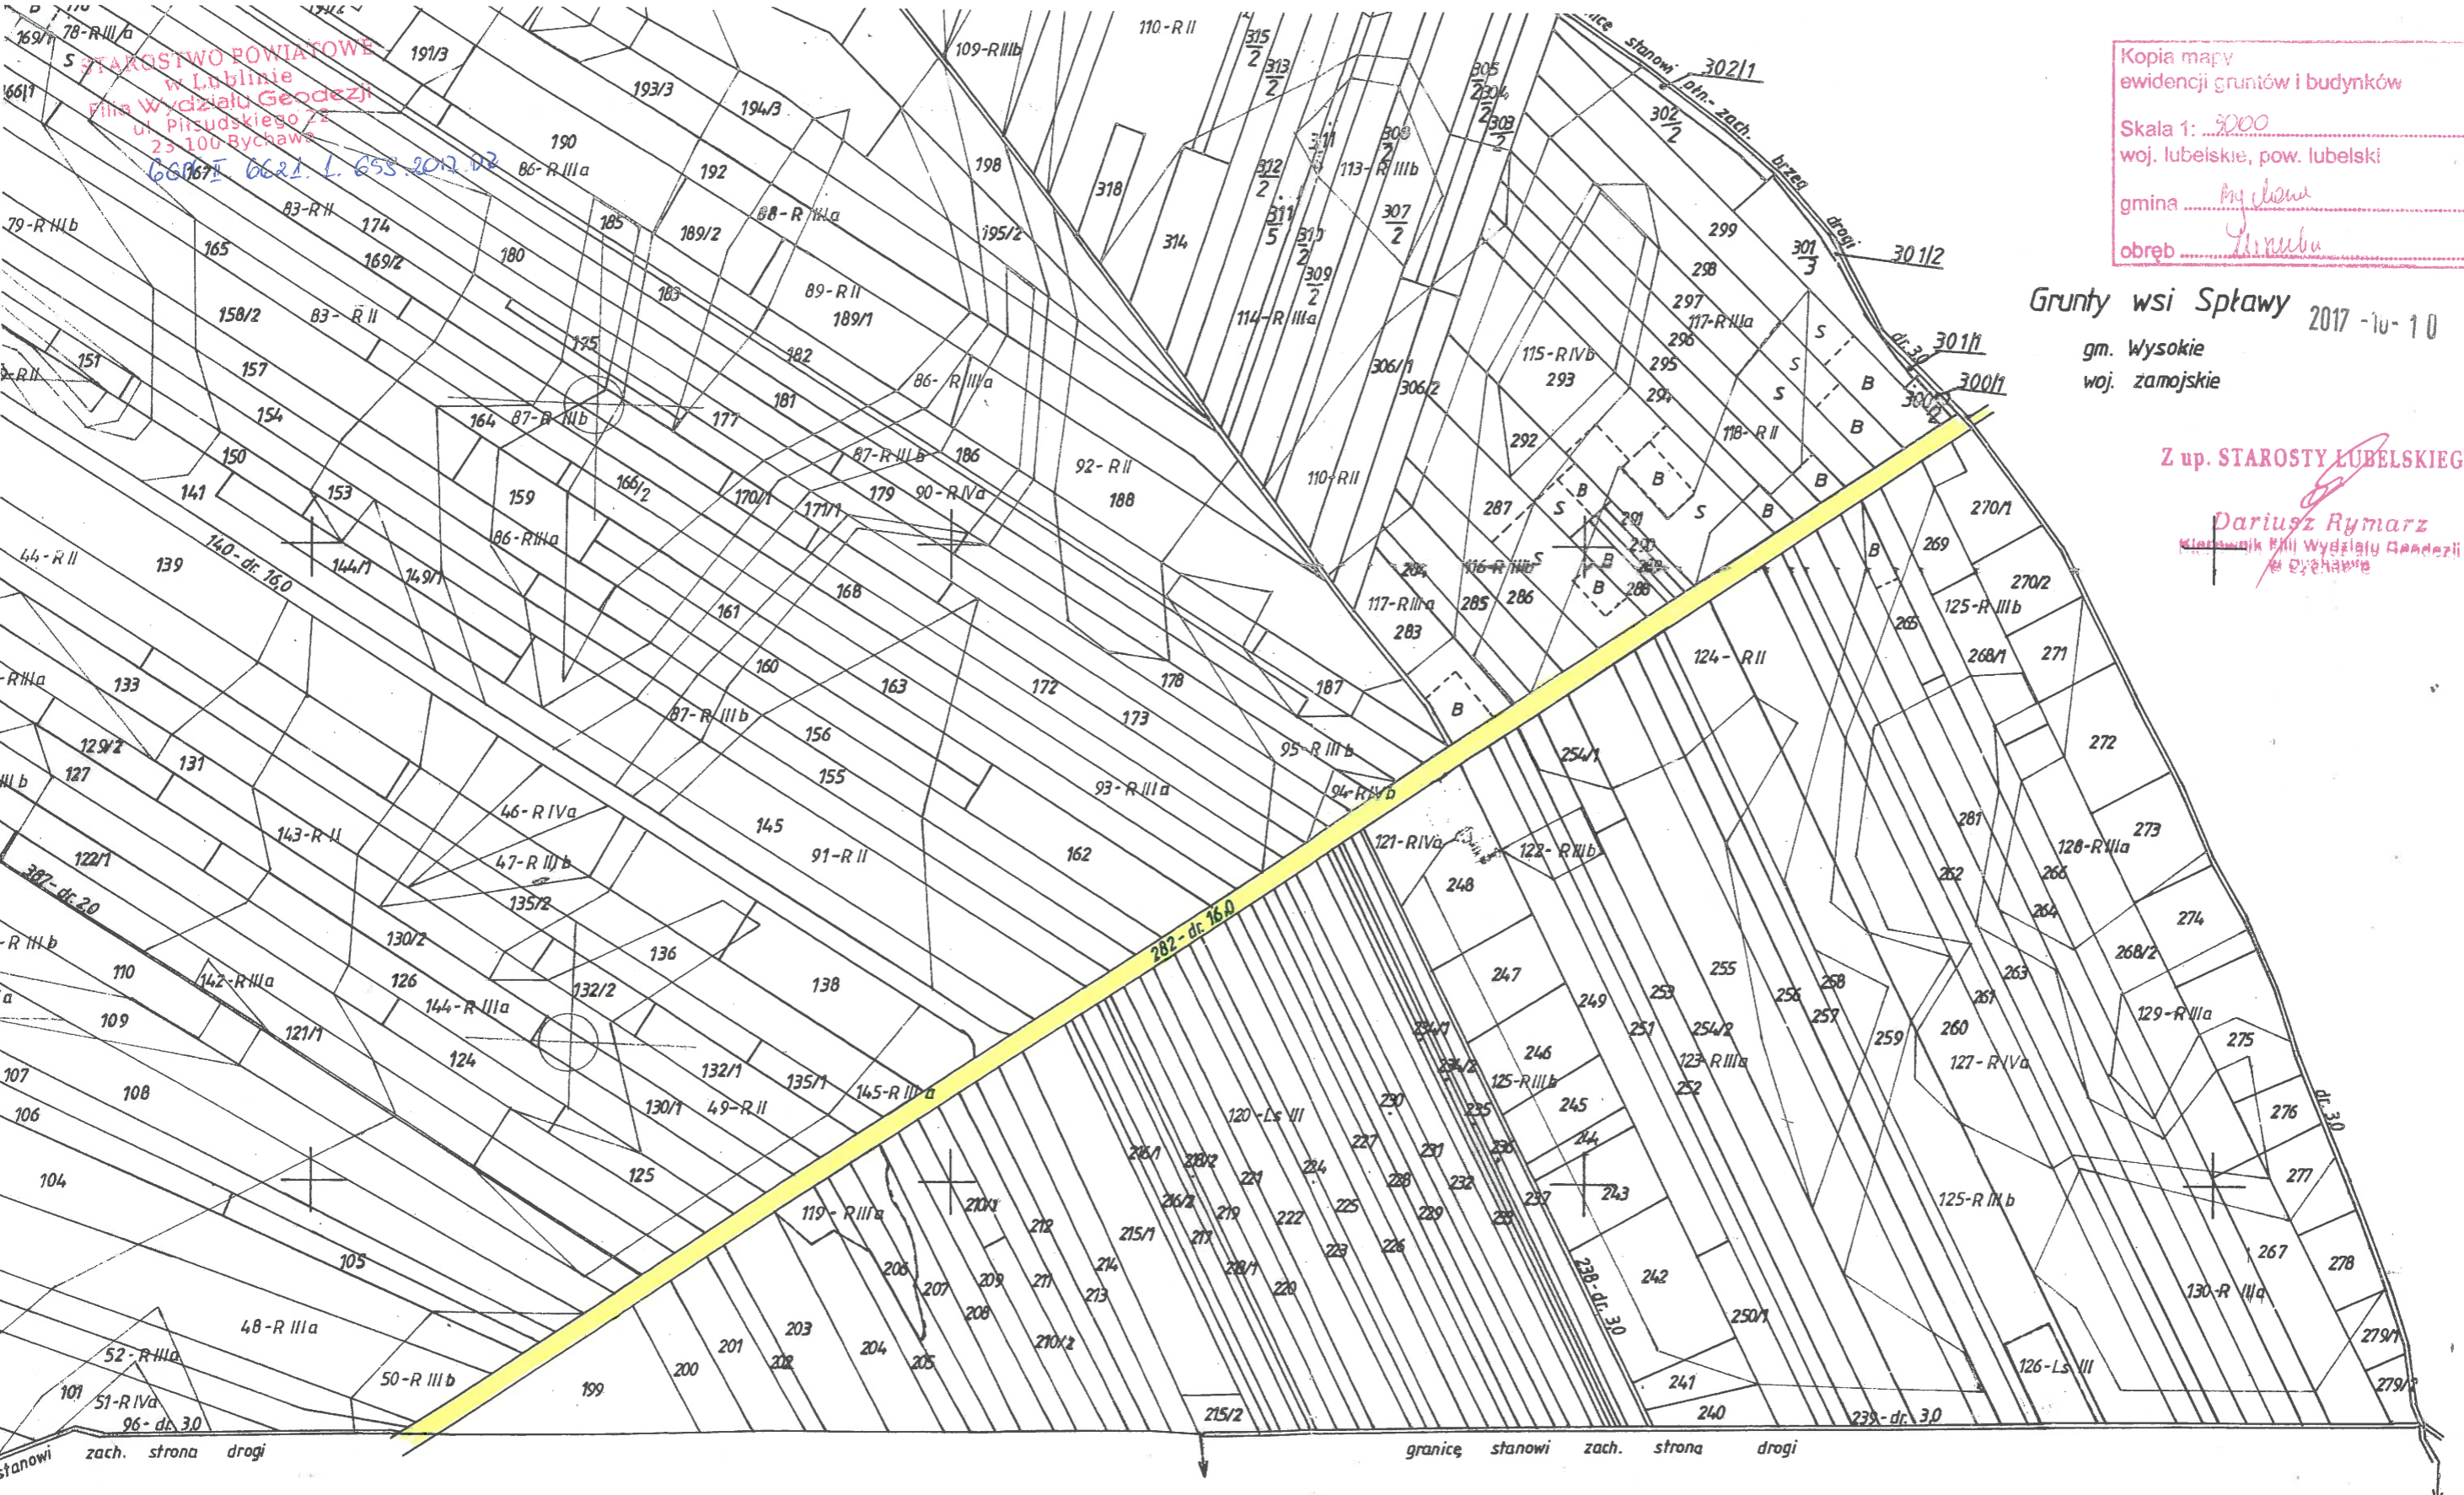

Kopia mapy ewidencji gruntów i budynków

Skala 1: 5000
woj. lubelskie, pow. lubelski

gmina Bychawa

obręb 12

Grнты wsi Sptawy 2017-10-10

gm. Wysokie
woj. zamojskie

Z up. STAROSTY LUBELSKIEGO

Dariusz Rymarz
Kierownik Biura Wydziału Geodezji w Bychawie

Grнты kol. Zaraszów
gm. Bychawa

Grнты wsi Wola Gąteżowska
gm. Bychawa

RYS. 2/5
- ZAKRES PLANOWANEJ INWESTYCJI