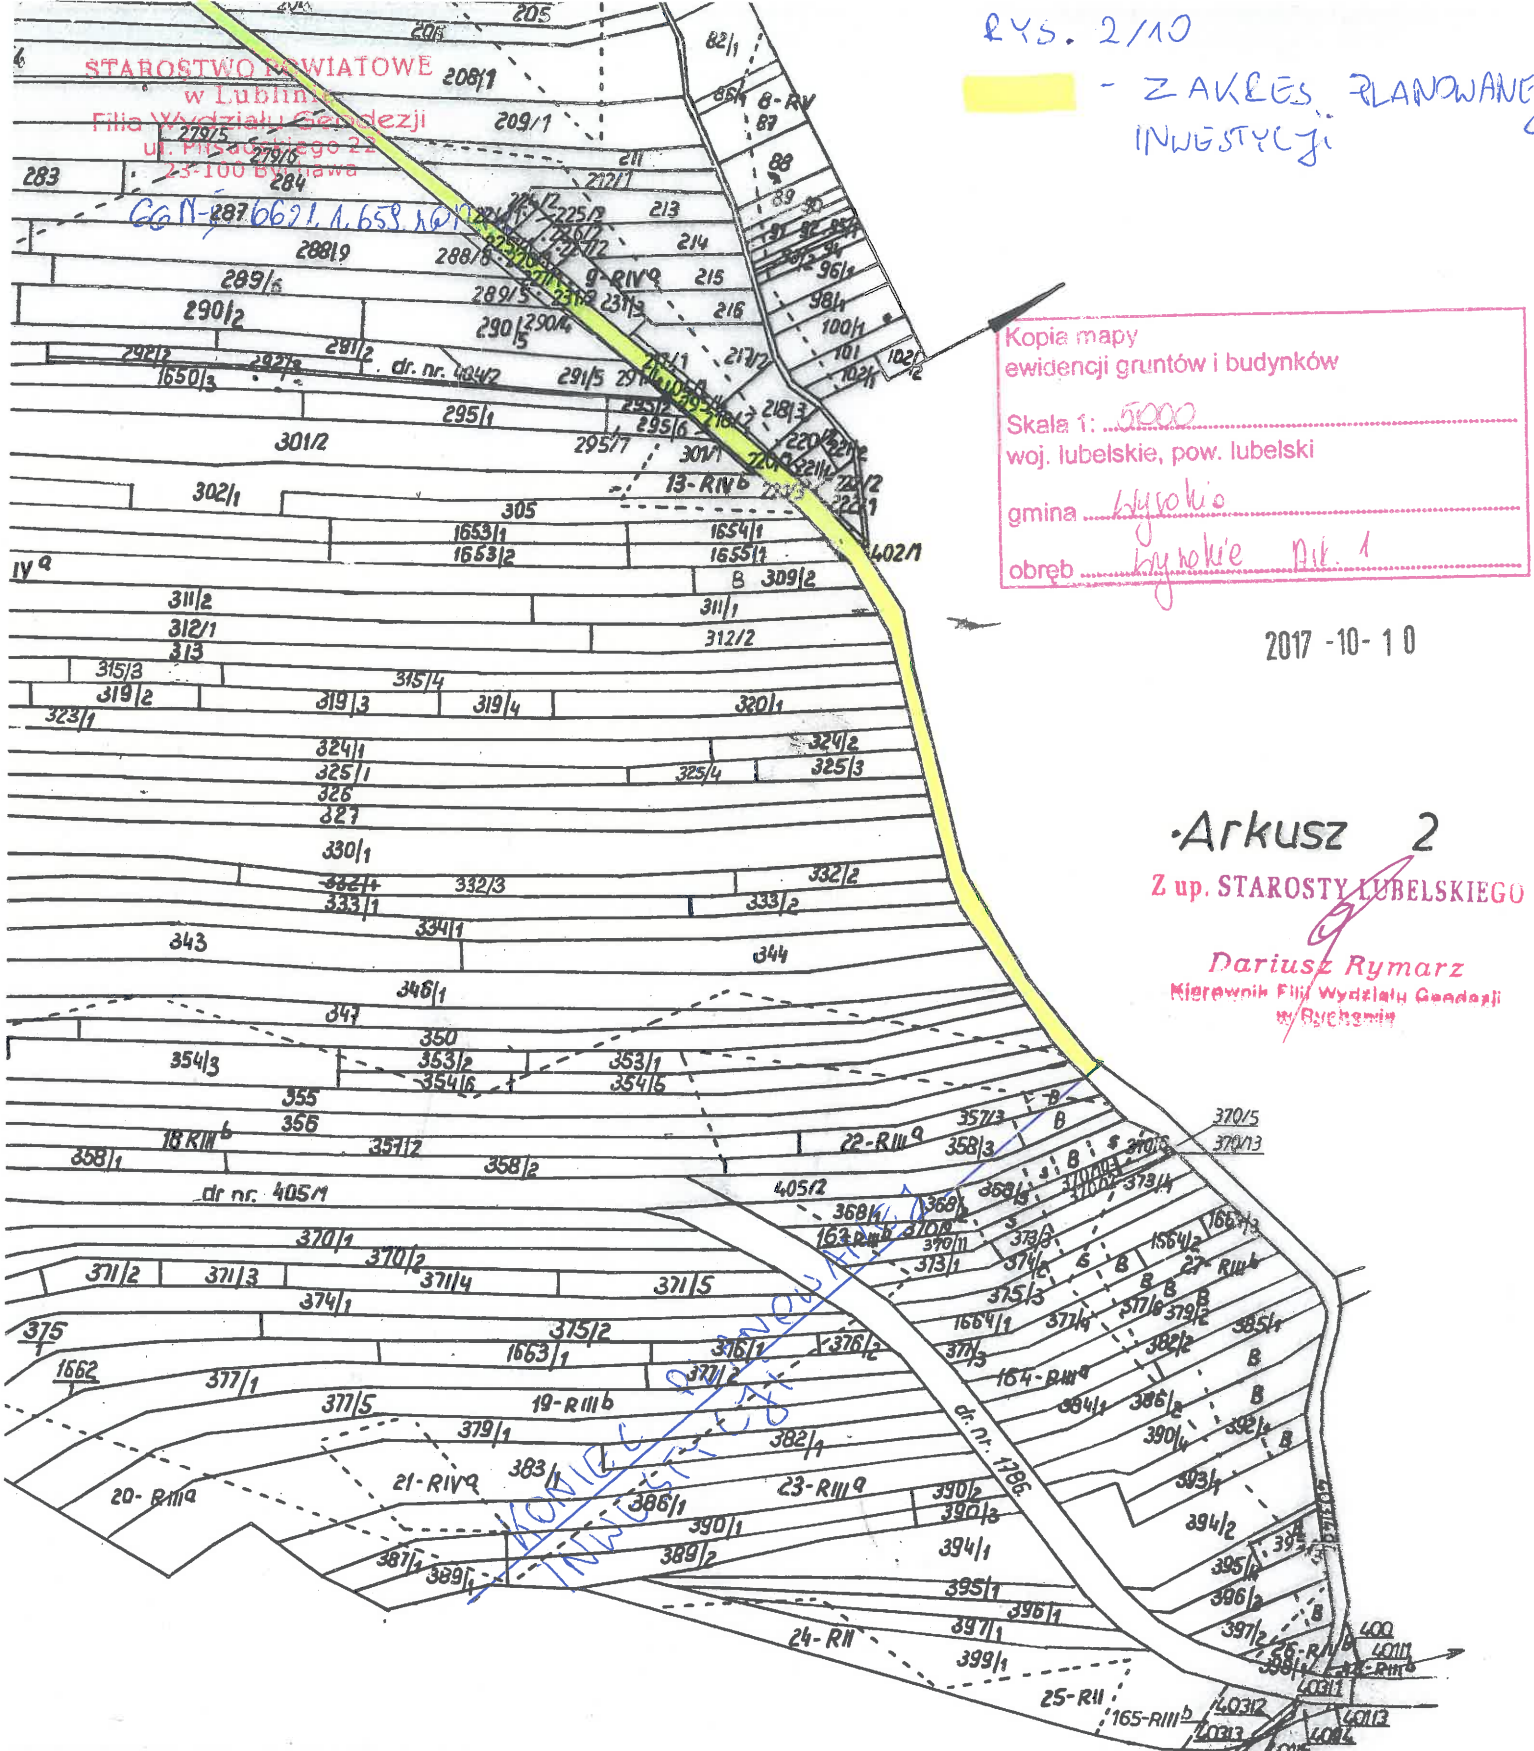

gmina Myśków

obręb Skominek

rys. 2/1

**ZAKRES PLANOWANEJ  
INWESTYCJI**

2017-10-10

Z up. STAROSTY LUBELSKIEGO

**Dariusz Rymarz**  
Kierownik Filii Wydziału Geodezji

Grunt. wsi Zaraszów

Grunty wsi Tarnawka

RY. 2/3  
- ZAKRES PLANOWANEJ  
INWESTYCJI

Tarnawka II

rys. 2/10

ZAKRES PLANOWANEJ  
INWESTYCJI

Kopia mapy  
ewidencji gruntów i budynków

Skala 1: 5000  
woj. lubelskie, pow. lubelski

gmina Hyssok  
obręb Hyssokie Nr. 1